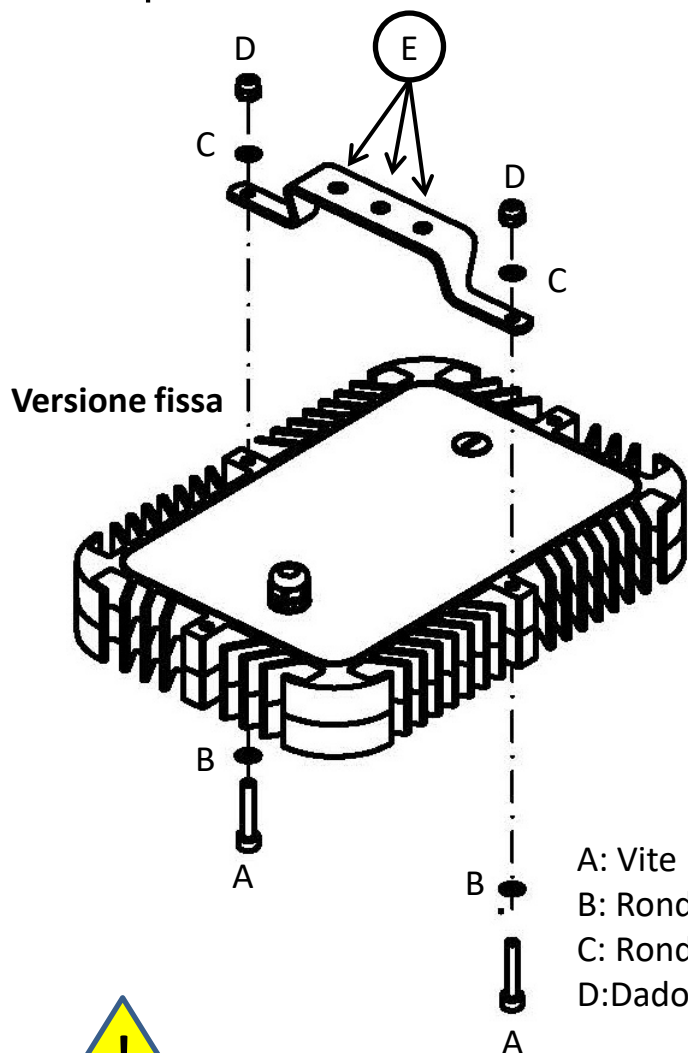

Lampada Sandwich 6led 30W

Versione orientabile

- A: Vite M6x50
- B: Rondella grover M6
- C: Rondella piana M6
- D: Dado autobloccante M6

AVVERTENZE

- L'installazione, la messa in servizio e la manutenzione devono essere eseguite esclusivamente da personale specializzato rispettando le norme specifiche del Paese di utilizzo.
- Le operazioni di installazione e manutenzione dell'apparecchio devono essere svolte in assenza di alimentazione di rete.
- Si consiglia l'utilizzo di protezioni contro le sovratensioni dell'impianto di alimentazione.

INSTALLAZIONE

- **VERSIONE FISSA:** Smontare la staffa fissata sulla lampada allentando il gruppo viteria come indicato da figura superiore. Fissare la staffa al soffitto utilizzando i tre fori diametro 8 dedicati (E). Rimontare la lampada alla staffa utilizzando il gruppo viteria come indicato da figura superiore (in sequenza A-B-C-D).
AVVERTENZE: Sincerarsi che i dadi autobloccanti (D) siano serrati in maniera adeguata.
- **VERSIONE ORIENTABILE:** Fissare la staffa dedicata come da foglio istruzioni staffe (vedi istruzioni staffe).
- Posizionare e fissare la lampada utilizzando la viteria in dotazione nel kit staffa.

COLLEGAMENTO ELETTRICO

- Collegare l'apparecchio all'alimentazione di rete rispettando i seguenti colori dei cavi:
Cavo Blu: Neutro
Cavo Marrone: Fase
Cavo Giallo/Verde: Terra
- Dare alimentazione all'apparecchio.

Lampada Sandwich 6led 30W

CARATTERISTICHE TECNICHE

Modello: SANDWICH 6LED IP65 30W 30°OX FIX Cod: 76.020.000

- Tensione di alimentazione: 180/260Vac 50/60Hz
- Angolo di emissione luminosa: 30°
- Massimo consumo (W): 30
- Flusso totale sorgente luminosa (lm): 3300
- Temperatura colore (°K): 4000
- Vita utile LED: 80.000h
- Sezione di area luminosa (mm): 230x90
- Active PFC: 0,99 typical
- Peso: 4,2 kg
- Misure massime: 297x209xh86