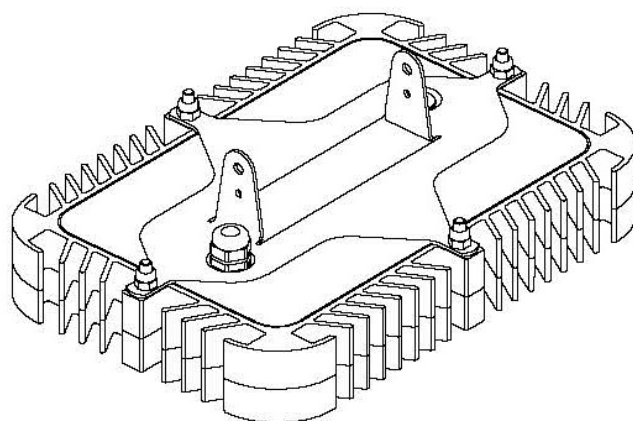

Lampada Sandwich 6led 30W

Versione orientabile

- A: Vite M6x50
- B: Rondella grover M6
- C: Rondella piana M6
- D: Dado autobloccante M6

AVVERTENZE

- L'installazione, la messa in servizio e la manutenzione devono essere eseguite esclusivamente da personale specializzato rispettando le norme specifiche del Paese di utilizzo.
- Le operazioni di installazione e manutenzione dell'apparecchio devono essere svolte in assenza di alimentazione di rete.
- Si consiglia l'utilizzo di protezioni contro le sovratensioni dell'impianto di alimentazione.

INSTALLAZIONE

- **VERSIONE FISSA:** Smontare la staffa fissata sulla lampada allentando il gruppo viteria come indicato da figura superiore. Fissare la staffa al soffitto utilizzando i tre fori diametro 8 dedicati (E). Rimontare la lampada alla staffa utilizzando il gruppo viteria come indicato da figura superiore (in sequenza A-B-C-D).
AVVERTENZE: Sincerarsi che i dadi autobloccanti (D) siano serrati in maniera adeguata.
- **VERSIONE ORIENTABILE:** Fissare la staffa dedicata come da foglio istruzioni staffe (vedi istruzioni staffe).
- Posizionare e fissare la lampada utilizzando la viteria in dotazione nel kit staffa.

Lampada Sandwich 6led 30W

CARATTERISTICHE TECNICHE

Modello: SANDWICH 6LED IP65 30W 30°OX FIX Cod: 76.020.000

- Tensione di alimentazione: 180/260Vac 50/60Hz
- Angolo di emissione luminosa: 30°
- Massimo consumo (W): 30
- Flusso totale sorgente luminosa (lm): 3300
- Temperatura colore (°K): 4000
- Vita utile LED: 80.000h
- Sezione di area luminosa (mm): 230x90
- Active PFC: 0,99 typical
- Peso: 4,2 kg
- Misure massime: 297x209xh86